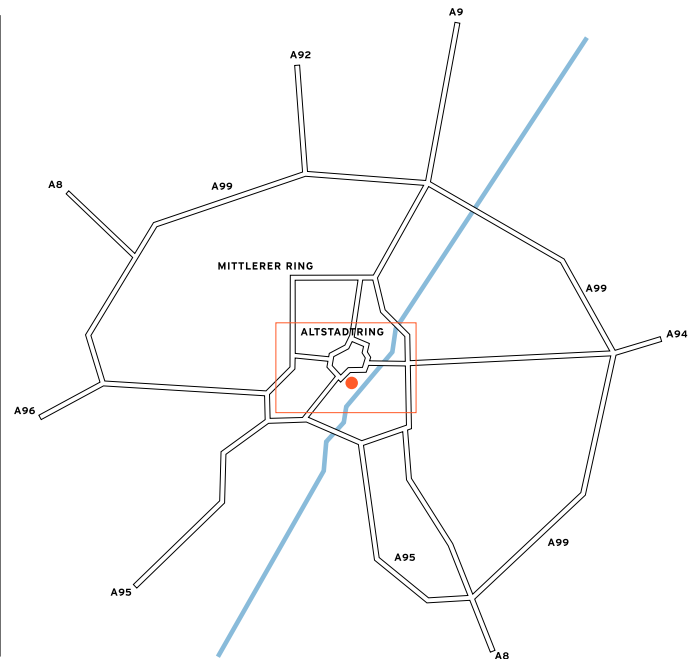

## Der Weg zu Zeichen & Wunder

Mit der S-Bahn:

Ab Hauptbahnhof Richtung Ostbahnhof bis Isartor

Mit der U-Bahn:

Ab Hauptbahnhof oder Sendlinger Tor U1/U2 bis Fraunhoferstraße

Mit der Trambahn:

Linie 17 und 18 bis Isartor

Die nächsten Parkhäuser:

Parkgarage Böhringer, Baaderstraße

Parkhaus im Riegerblock, Isartor