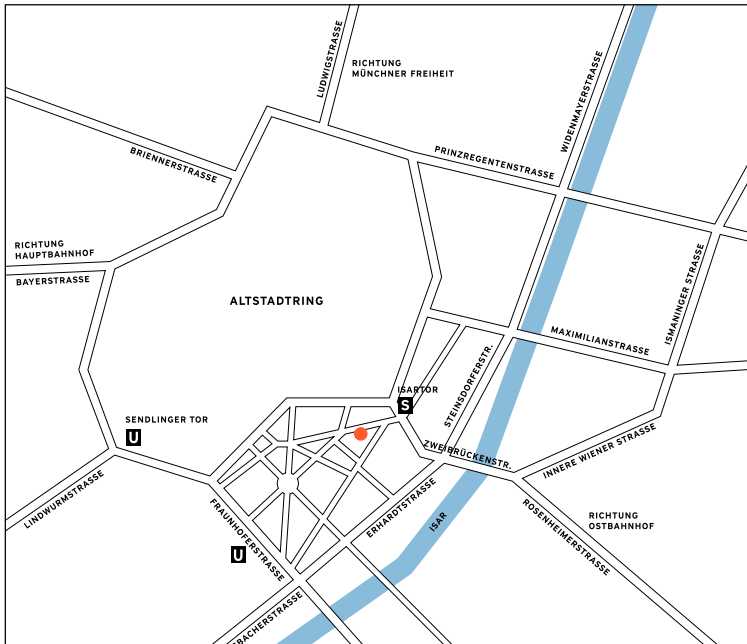

## Der Weg zu Zeichen & Wunder

Mit der S-Bahn:

Ab Hauptbahnhof Richtung Ostbahnhof bis Isartor

Mit der U-Bahn:

Ab Hauptbahnhof oder Sendlinger Tor U1/U2 bis Fraunhoferstraße

Mit der Trambahn:

Linie 17 und 18 bis Isartor

Die nächsten Parkhäuser:

Parkgarage Böhringer, Baaderstraße

Parkhaus im Riegerblock, Isartor