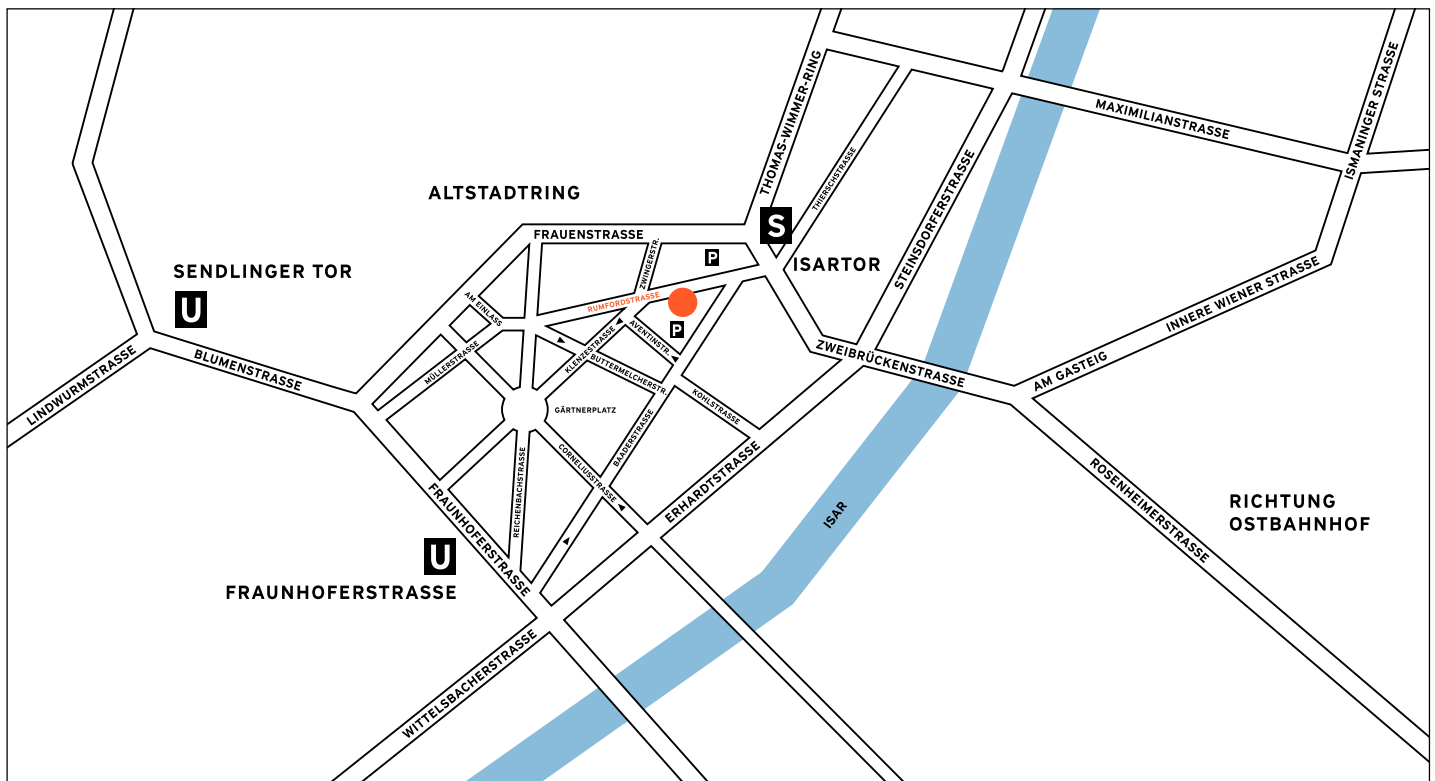

## Der Weg zu Zeichen & Wunder

Mit der S-Bahn:

Ab Hauptbahnhof Richtung Ostbahnhof bis Isartor

Mit der U-Bahn:

Ab Hauptbahnhof oder Sendlinger Tor U1/U2 bis Fraunhoferstraße

Mit der Trambahn:

Linie 17 und 18 bis Isartor

Die nächsten Parkhäuser:

Parkgarage Böhringer, Baaderstraße

Parkhaus im Riegerblock, Isartor